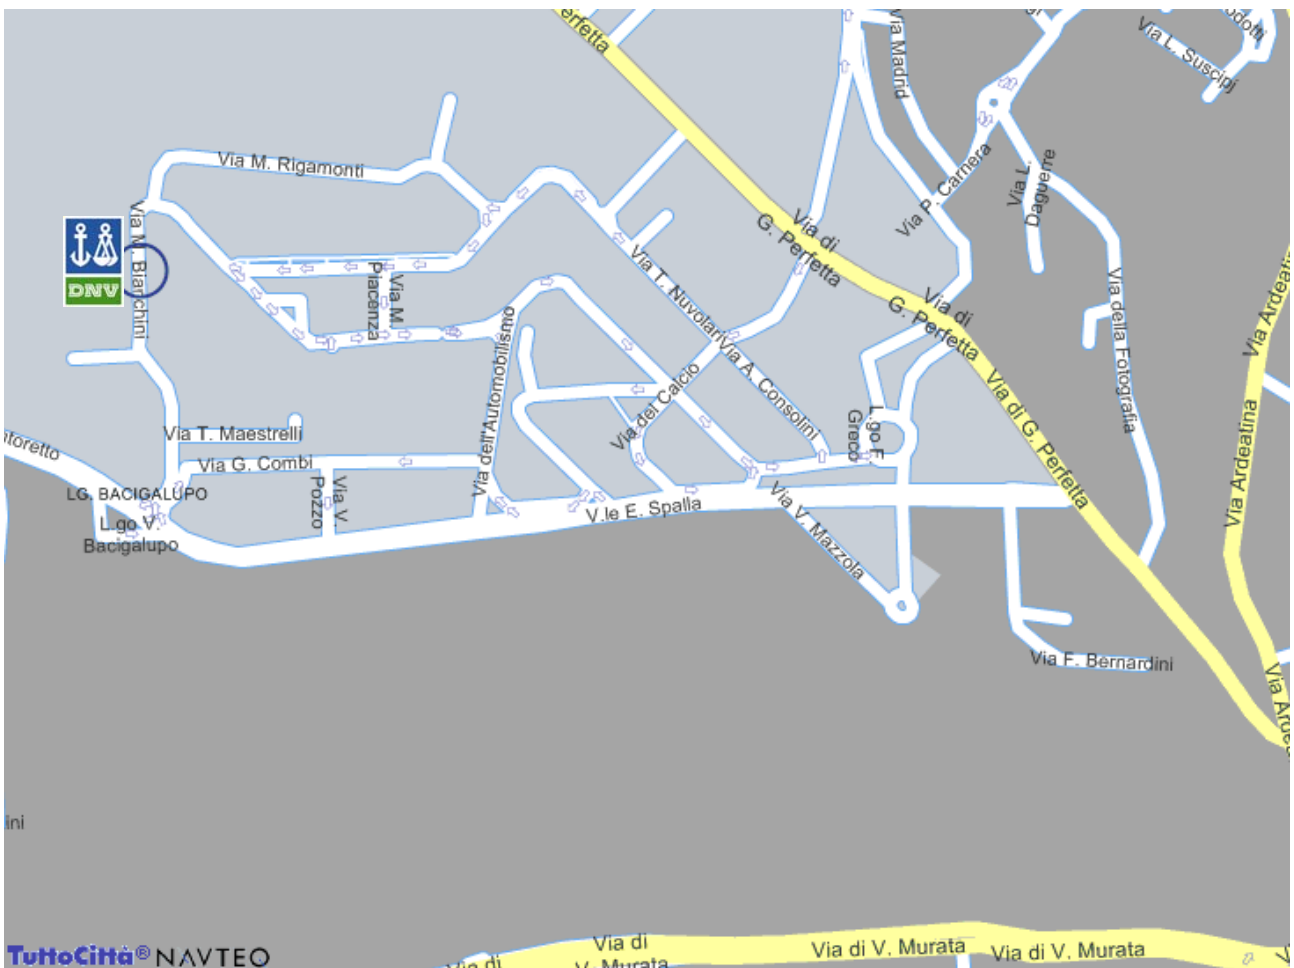

ROMA

Via Mario Bianchini, 51
00142 Roma

Tel.06/51962251 - Fax.06/51962249

INDICAZIONI STRADALI

Dal Grande Raccordo Anulare.

Prendere l'uscita n. 24 "ARDEATINA". Proseguire verso il centro città per circa 8 km, seguendo le indicazioni del Centro Commerciale I Granai. Dopo circa 8 km svoltare a sinistra su Via Grotta Perfetta. Percorrerla per circa 500 metri, e svoltare a sinistra in Via Erminio Spalla. Appena prima del 3° semaforo svoltare a destra in Via M. Bianchini. I nostri uffici sono sulla sinistra dopo il palazzo Albacom.

Dal centro città.

Percorrere la Via Cristoforo Colombo.

Circa 1 km dopo la Fiera di Roma svoltare a sinistra su Via Grotta Perfetta, dopo circa 3 km svoltare a destra in Via T. Nuvolari seguendo le indicazioni del Centro Commerciale I Granai. I nostril uffici si trovano di fronte al Centro Commerciale.