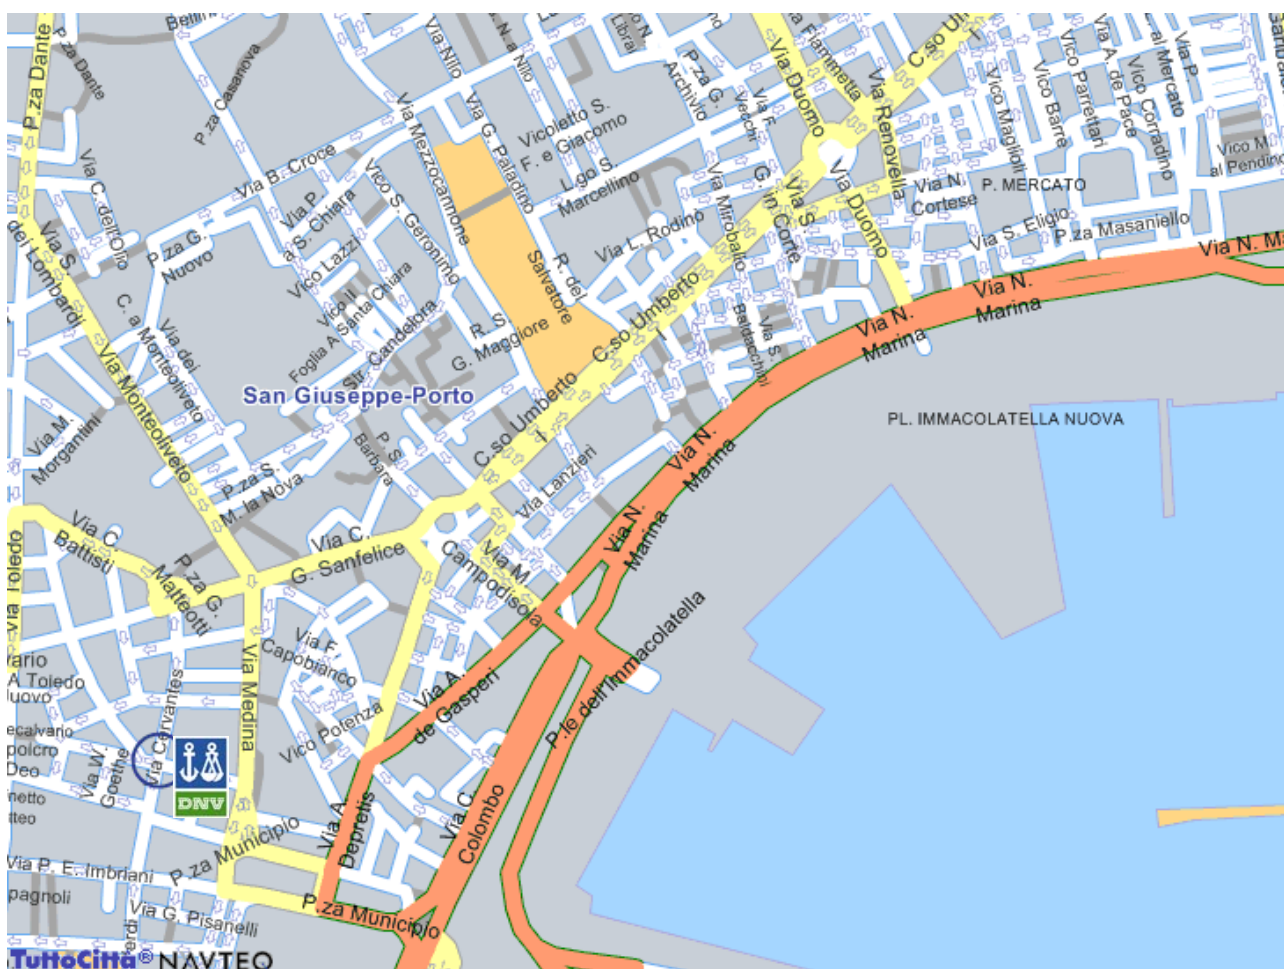

INDICAZIONI STRADALI

Dalla Stazione Centrale (P.zza Garibaldi).

Imboccare Corso Umberto I e proseguire sempre dritto per circa un chilometro passando Piazza Nicola Amore. Dopo la piazza proseguire in Corso Umberto I.

Seguendo sempre la strada principale, dopo alcuni metri proseguire verso destra in Via Cardinale Guglielmo San Felice.

Girare a sinistra in Via Medina, dopo circa 150 metri girare nella terza via a destra in via San Tommaso D'Aquino e proseguire per circa 100 metri.

La prima strada a sinistra è via Miguel Cervantes De Savaedra.

I nostri uffici sono al numero civico 64.