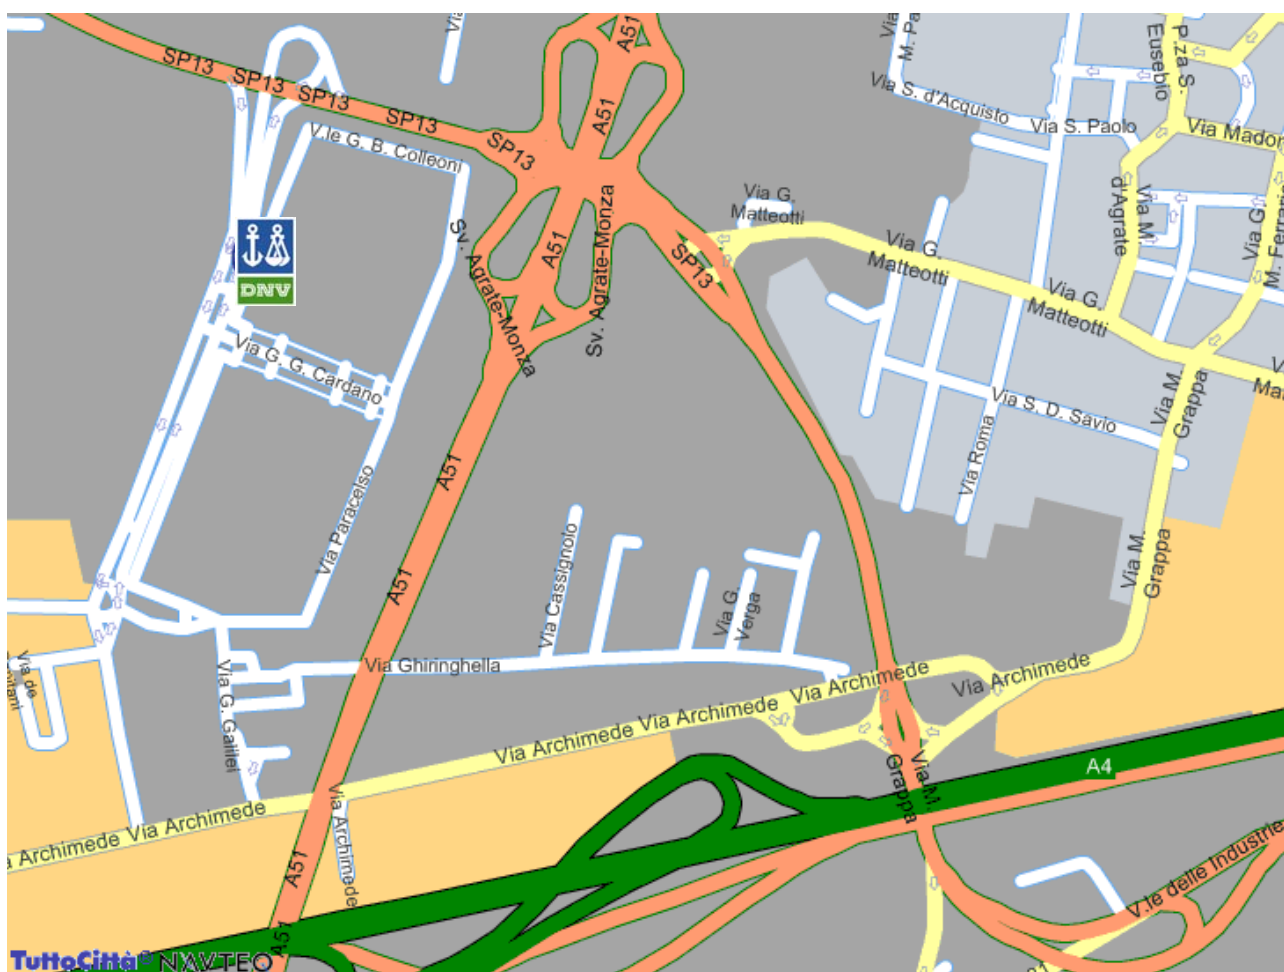

INDICAZIONI STRADALI

Da Torino.

Prendere l'autostrada TO-MI (A4) direzione Brescia-Venezia.

Superata la barriera di milano proseguire ed uscire dalla A4 ad "AGRATE BRIANZA".

Alla rotonda dopo l'uscita, girare a sinistra passando sul cavalcavia.

Alla seconda rotonda girare subito la prima a destra seguendo le indicazioni per Monza e proseguire dritto superando una terza rotonda.

Dopo aver superato la terza rotonda girare al primo svincolo a destra prima del cavalcavia.